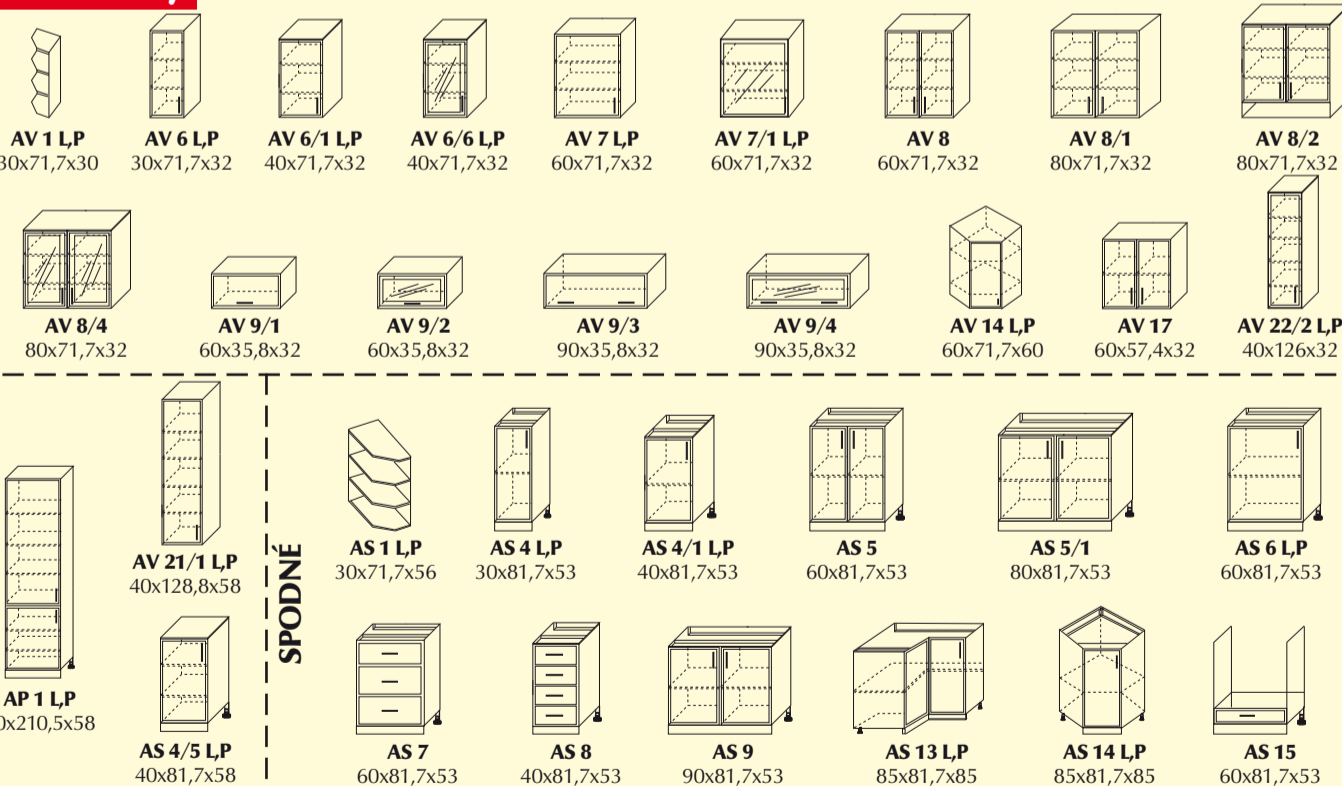

TATIANA TYP 01, 180x195x36
Farebné vyhotovenia: jelša, čerešňa, buk, orech

TAMARA TYP 01, 195x195x36
Farebné vyhotovenia: buk, orech

KUPÓN

Vyhrajte nábytok do celého bytu v hodnote 3 333 EUR s DPH za nákup výrobkov firmy MEUBLE s.r.o.v minimálnej hodnote 33 EUR s DPH. (obchodné podmienky firmy MEUBLE)

Meno a adresa: .....

Telefón: .....

č. objednávky, názov tovaru: .....

názov predajne: .....