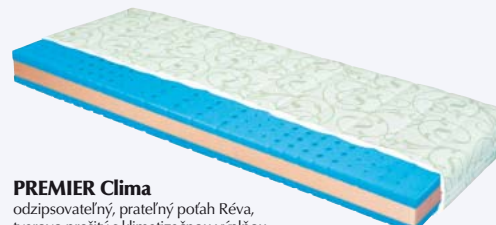

BIOGREEN

jadro matraca z hustej peny pri výrobe, ktorej boli základné suroviny z ropy nahradené ricínovým olejom, špeciálne prerezanie povrchu umožňuje dobré odvetravanie počahu a vynikajúce dokopírovanie tela pri ležaní. Poťah antibakteriálny AEGIS odzipsovateľný a prateľný pri 60 C. Cena do rozmeru 200x90x18 cm 212 EUR/ks. Možnosť objednať aj v neštandardných rozmeroch. K jednému matracu do rozmeru 200x159 cm 1ks set štandard paplón200x140 cm a vankúš 90x70 cm zdarma (nad uvedený rozmer 2ks set štandard)

Set štandard k matracu zadarmo

LATEX Termopur

odzipsovateľný, prateľný poťah SOYA, tvarovo prešitý s klimatizačnou výplňou antialergické PES vlákno 300 g/m² a netkanou textíliou. Matrac stredne tuhý - vyznačujúci sa vysokým komfortom použitím latexovej dosky na jednej strane a na druhej dosky z hydrolatexu a dosky z viscoelastickej peny LAZY FOAM. Výška 20 cm. Cena do rozmeru 200x90x20 cm 216 EUR/ks. Možnosť objednať aj v neštandardných rozmeroch.