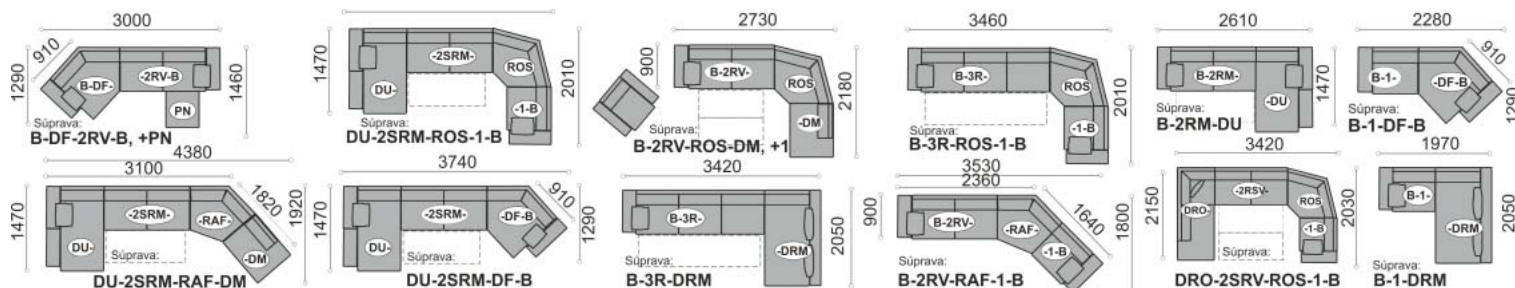

Príklady zostáv:

FLORA 3R+2+1 + 4 ozdobné vankúše + podhlavník
Luxusná moderná sedacia súprava, 3R+2+1, 3-kreslo rozkladacie, ložná plocha 3R 133x193 cm, nohy drevené, rozmery ŠxVxL 1-kreslo 86x89x99 cm, 2-kreslo 86x89x170 cm, 3-kreslo 86x89x238 cm.
FLORA rohová súprava
Luxusná moderná rohová súprava rozkladacia s úložným priestorom, Pravá alebo ľavá, ložná plocha 133x196 cm, rozmery pôdorysu rohového sedenia 196x238 cm.